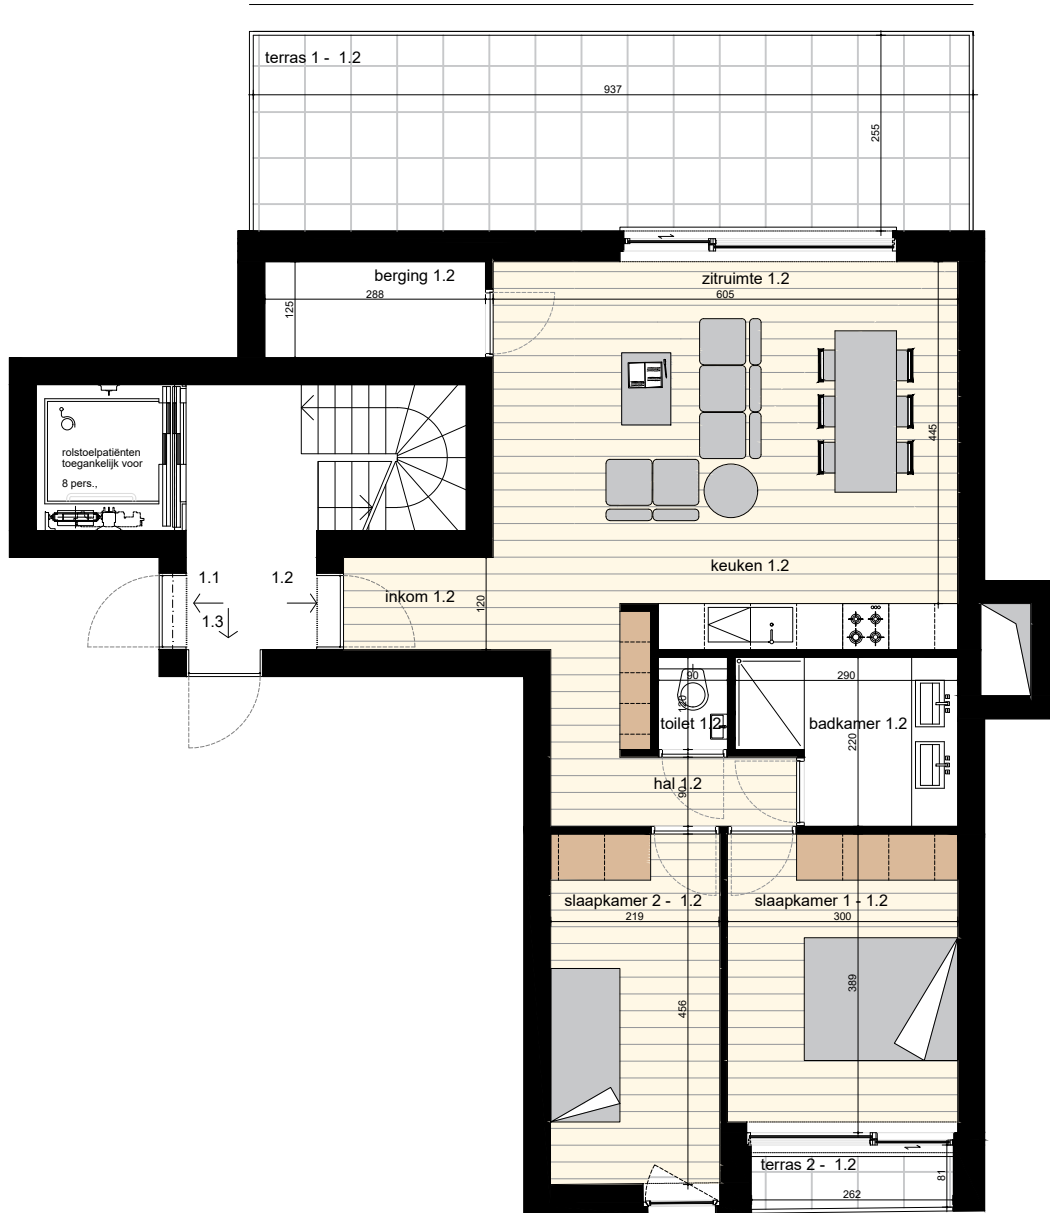

VP _ Eerste verdiep

Appartement 1.2
 Niveau 1
 Slaapkamers 2
 BVO 83,26m²
 Terras 28,12m² + 2,31m²

	PROJECT	DATUM	FASE	SCHAAL	
	JONCKHEERE MIDDELKERKE	30.03.2026	verkoopplannen	1/100	